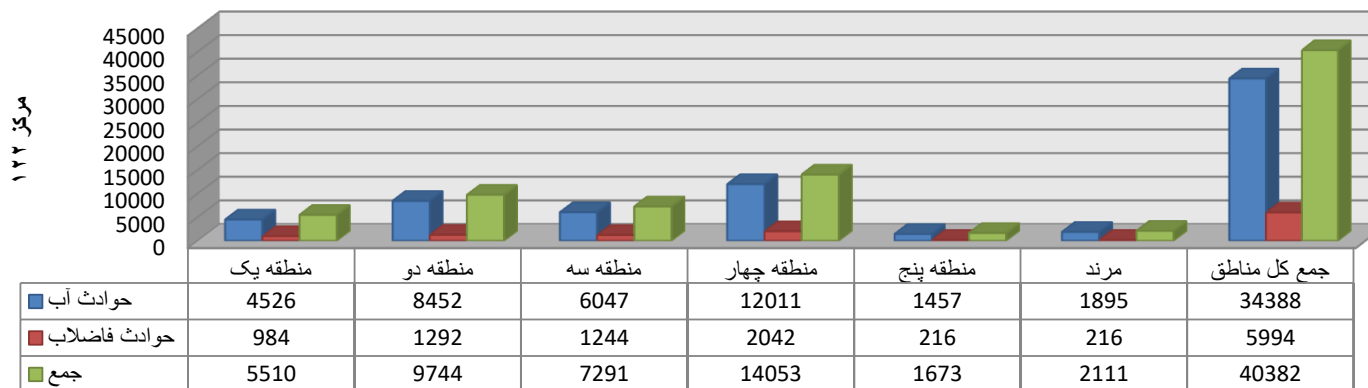

حوادث ثبت شده یکساله سال ۱۴۰۱

تنظیم : سهیل غزنوی

تهیه شده در : مرکز مدیریت ارتباط با مشتریان (۱۲۲)